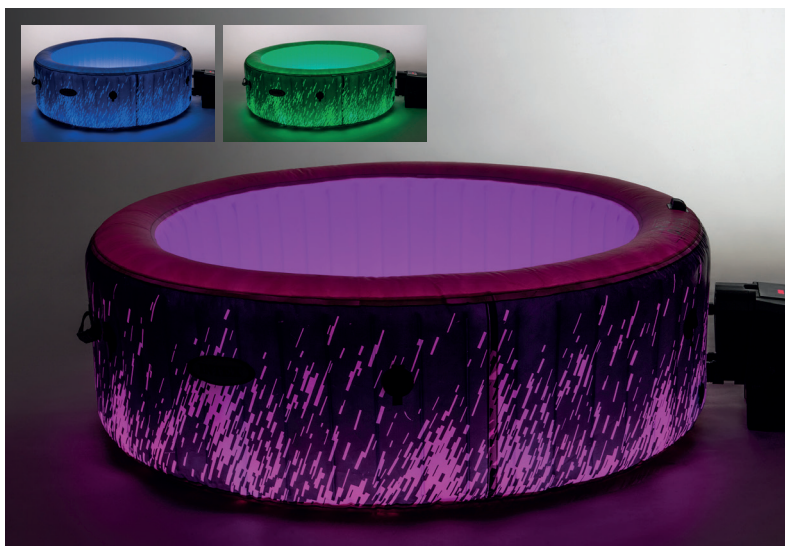

## GALAXIE

4 places - 1,96 x 0,71 m

### L'innovation

Nouveauté INTEX 2024, profitez d'une expérience de détente unique, confortablement installé dans votre spa gonflable **Galaxie**.

Pouvant accueillir jusqu'à **4 personnes**, ce nouveau PureSpa a la particularité de s'éclairer la nuit : créez l'ambiance parfaite pour un moment de relaxation seul(e) ou entre amis.